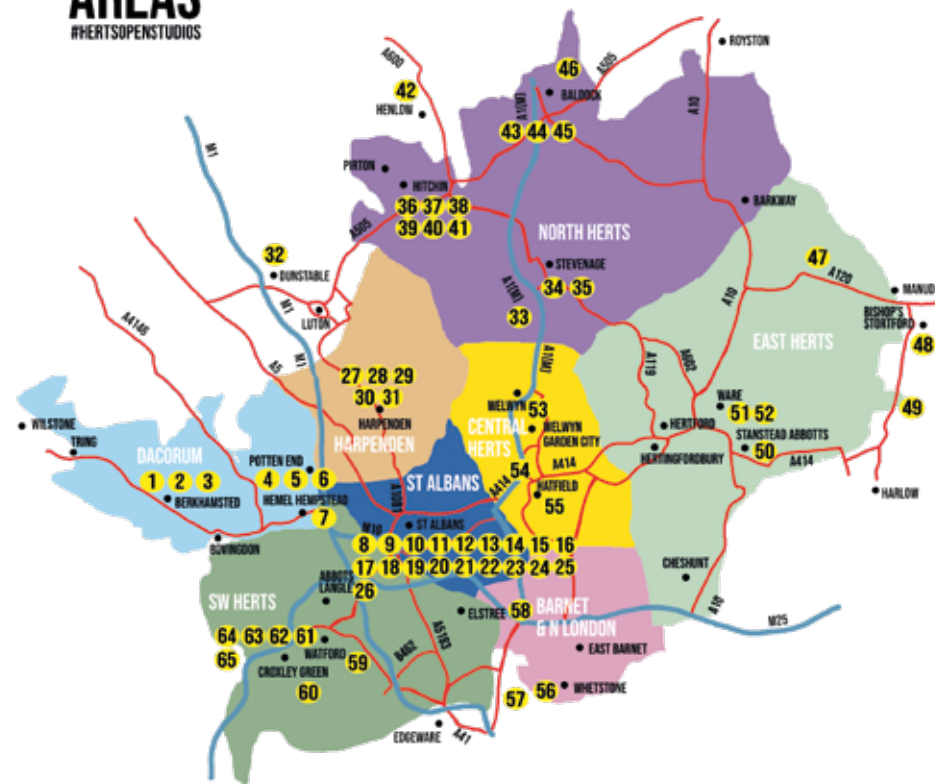

## VENUES

<span style="color: #00AEEF;">■</span> Dacorum Studios 1 - 7	pages 4 - 7	<span style="color: #76B82A;">■</span> East Herts Studios 47 - 52	pages 32 - 35
<span style="color: #0070C0;">■</span> St Albans Studios 8 - 26	pages 8 - 12	<span style="color: #FFC000;">■</span> Central Herts Studios 53 - 55	pages 36 - 39
<span style="color: #FF9900;">■</span> Harpenden Studios 27 - 32	pages 14 - 20	<span style="color: #E91E63;">■</span> North London Studios 56 - 58	pages 40 - 41
<span style="color: #8E44AD;">■</span> North Herts Studios 33 - 46	pages 22 - 31	<span style="color: #2E8B57;">■</span> South West Herts Studios 59 - 65	pages 42 - 44